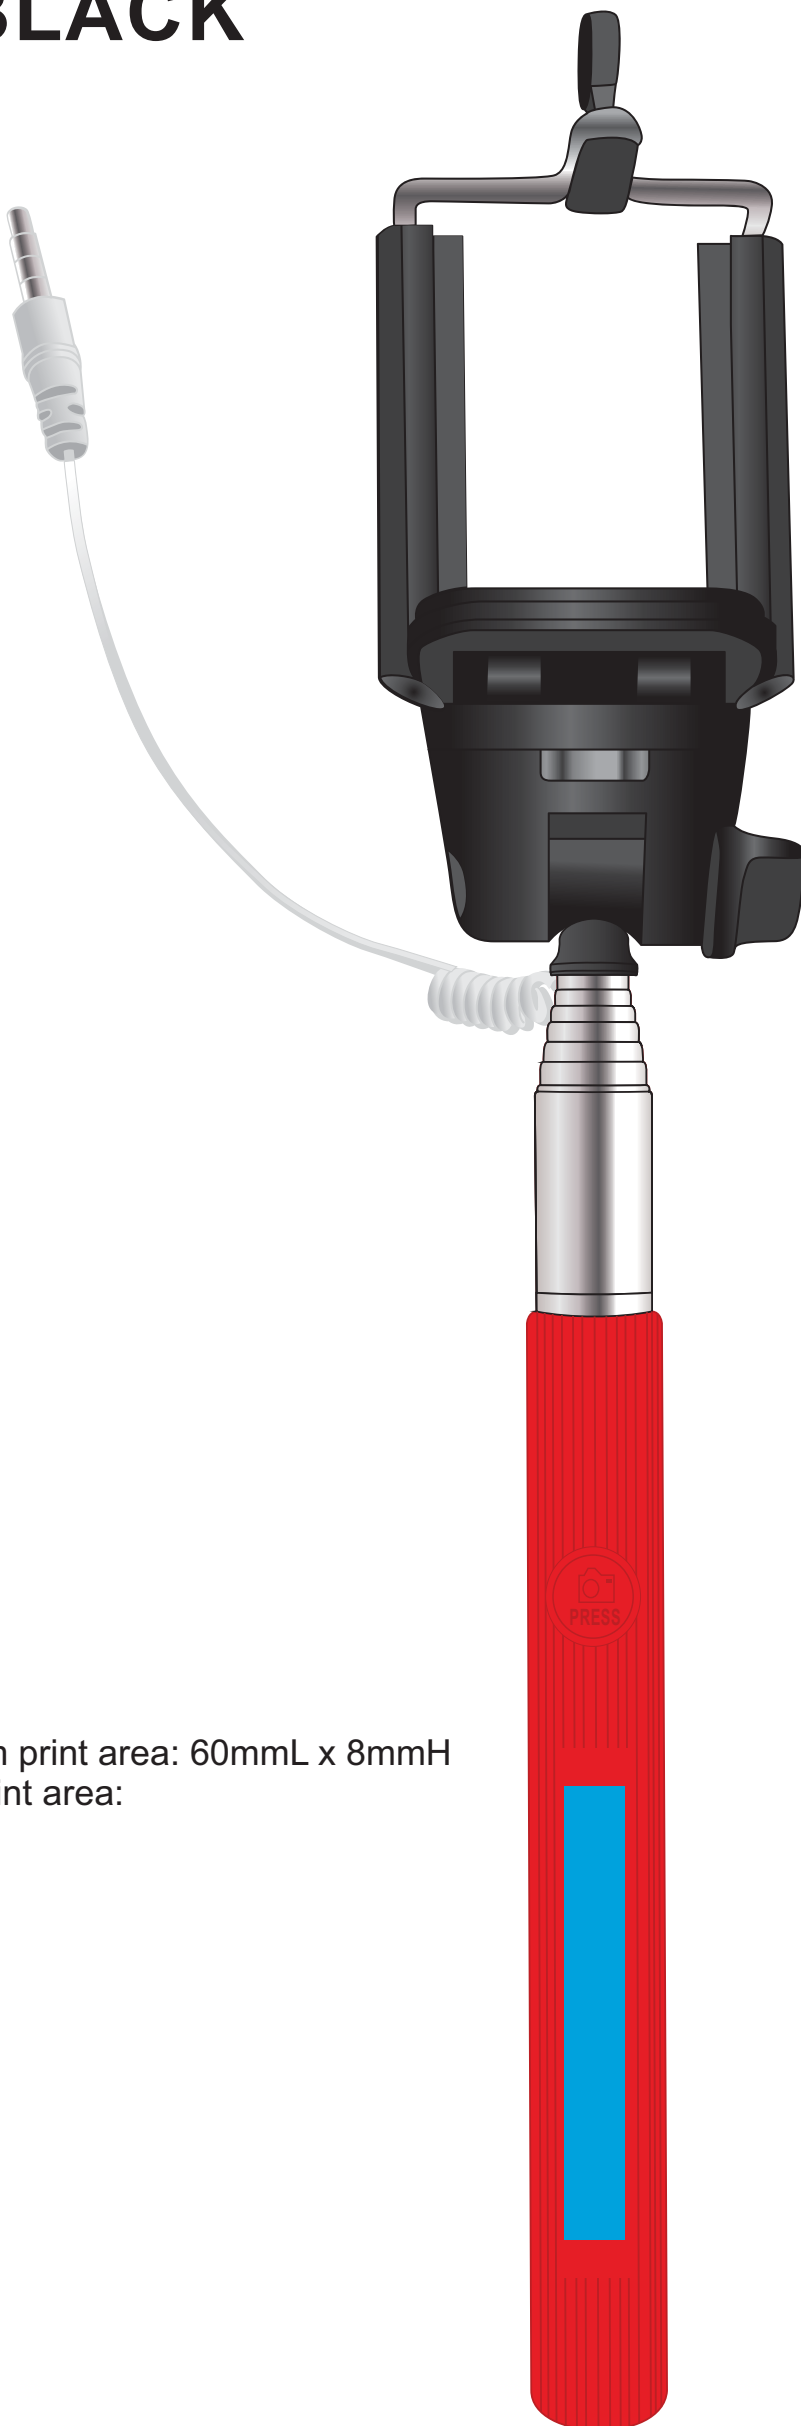

# LIGHT BLUE/BLACK

Maximum print area: 60mmL x 8mmH  
Actual print area:

# PINK/BLACK

Maximum print area: 60mmL x 8mmH  
Actual print area:

# PURPLE/BLACK

Maximum print area: 60mmL x 8mmH  
Actual print area:

# RED/BLACK

Maximum print area: 60mmL x 8mmH  
Actual print area: