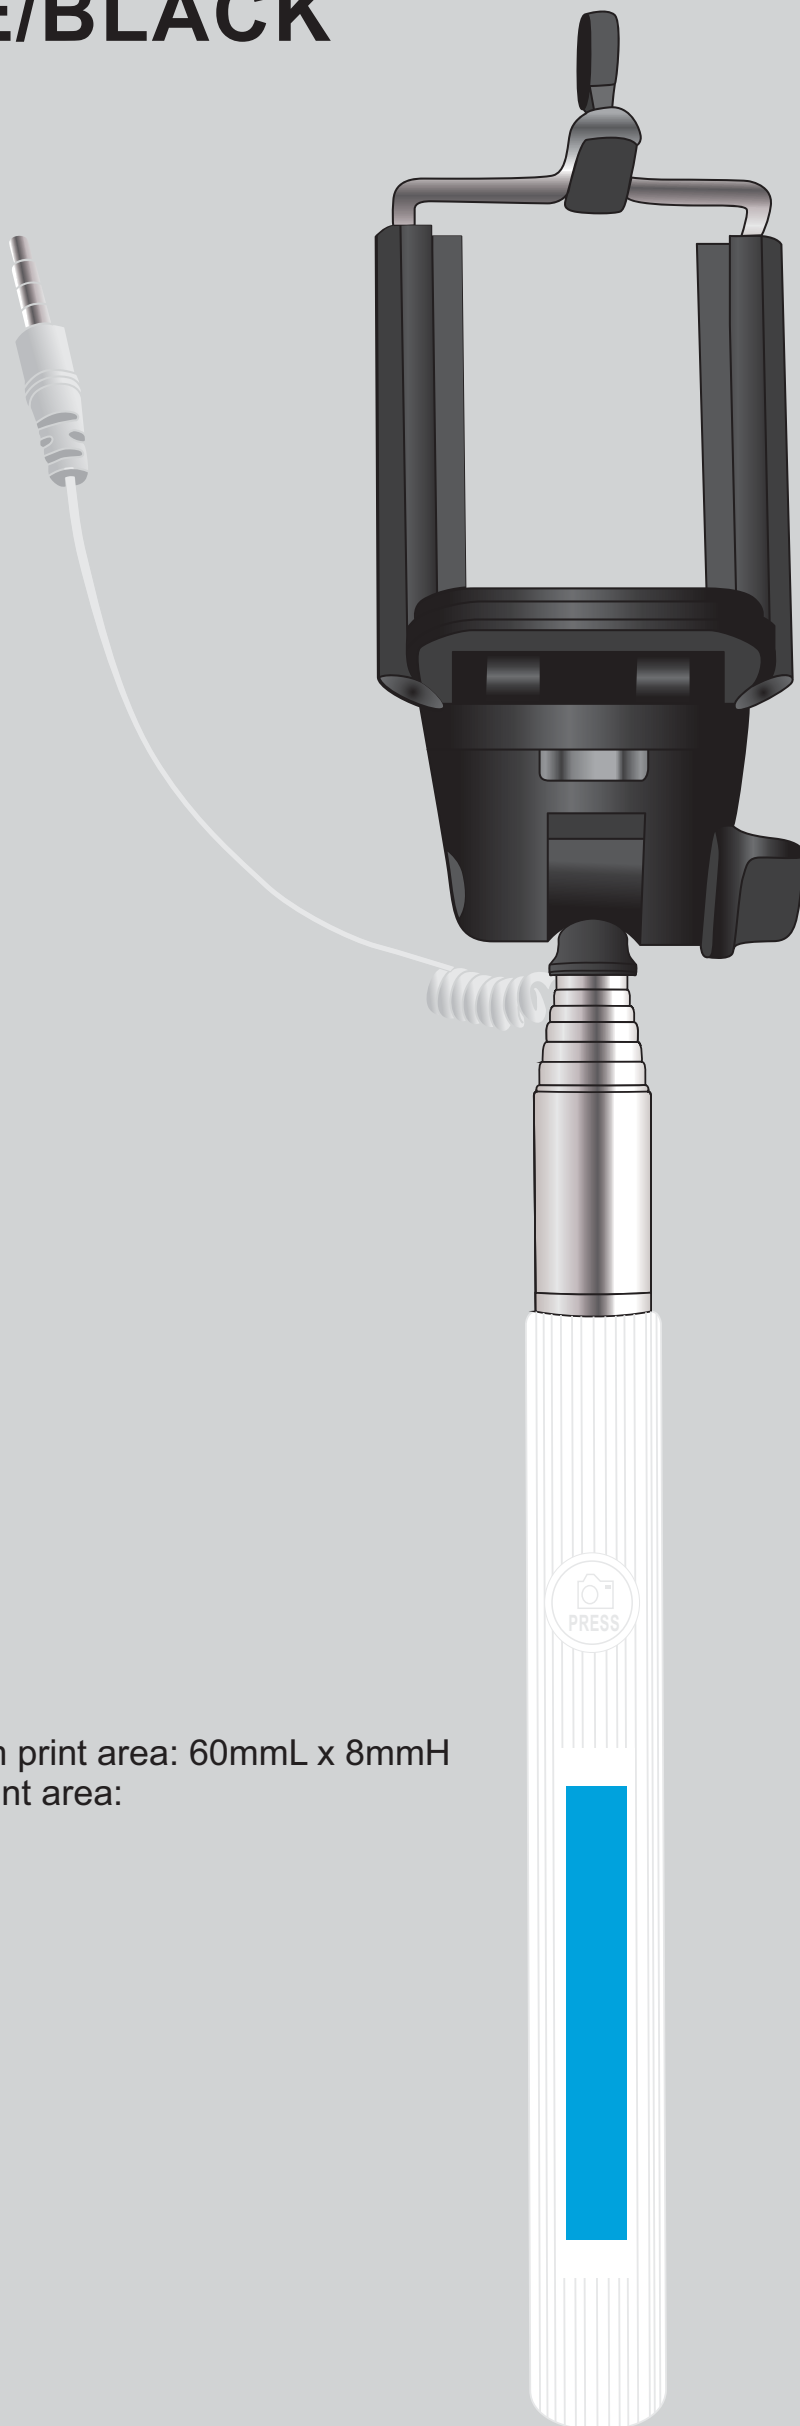

WHITE/BLACK

Maximum print area: 60mmL x 8mmH
Actual print area: