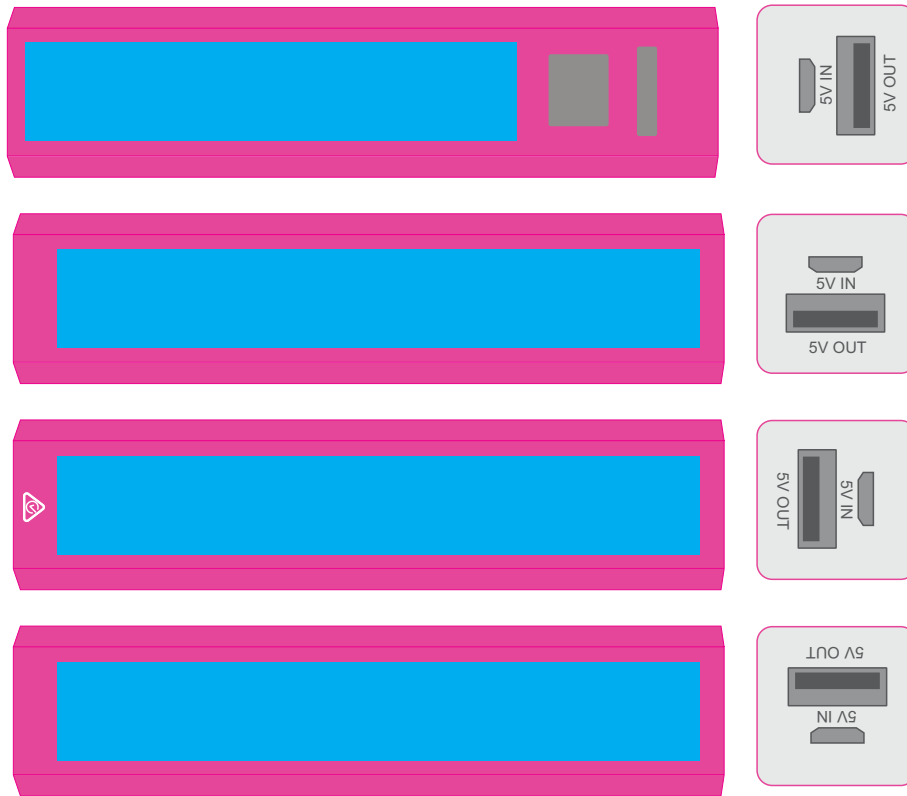

Maximum print area:

Button Side: 65mmL x 13mmH & Non-Button Side: 85mmL x 13mmH

Actual print size:

Maximum print area:

Button Side: 65mmL x 13mmH & Non-Button Side: 85mmL x 13mmH

Actual print size:

Maximum print area:

Button Side: 65mmL x 13mmH & Non-Button Side: 85mmL x 13mmH

Actual print size:

Maximum print area:

Button Side: 65mmL x 13mmH & Non-Button Side: 85mmL x 13mmH

Actual print size:

Maximum print area:

Button Side: 65mmL x 13mmH & Non-Button Side: 85mmL x 13mmH