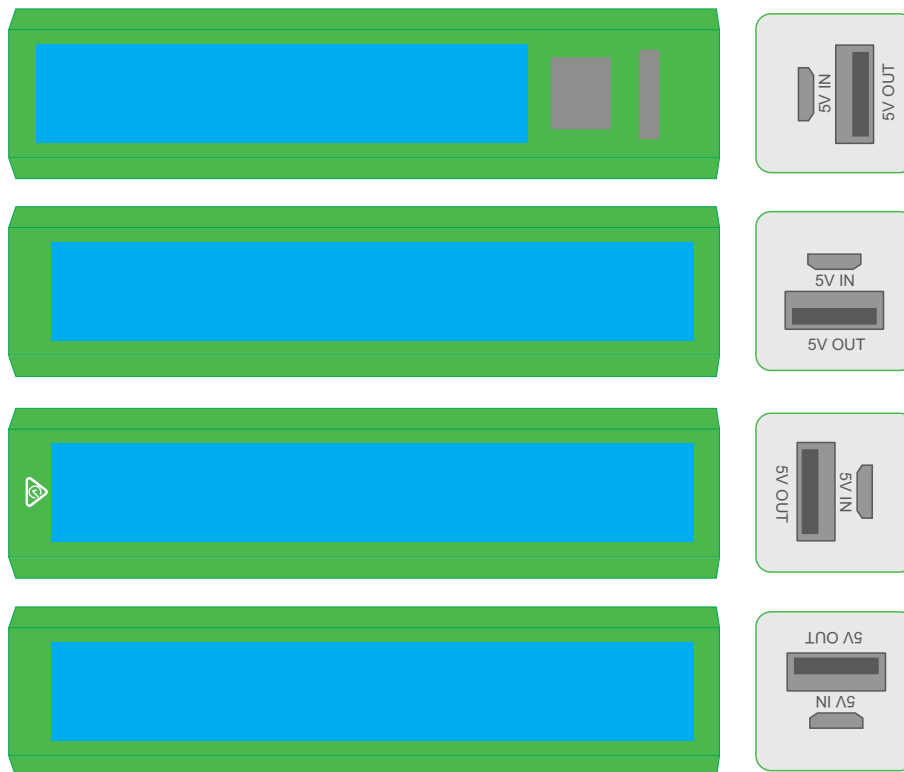

Maximum print area:

Button Side: 65mmL x 13mmH & Non-Button Side: 85mmL x 13mmH

Actual print size:

Maximum print area:

Button Side: 65mmL x 13mmH & Non-Button Side: 85mmL x 13mmH

Actual print size:

PLEASE SEE NEXT PAGE...

Maximum print area:

Button Side: 65mmL x 13mmH & Non-Button Side: 85mmL x 13mmH

Actual print size:

Maximum print area:

Button Side: 65mmL x 13mmH & Non-Button Side: 85mmL x 13mmH

Actual print size:

Maximum print area:

Button Side: 65mmL x 13mmH & Non-Button Side: 85mmL x 13mmH

Actual print size:

Maximum print area:

Button Side: 65mmL x 13mmH & Non-Button Side: 85mmL x 13mmH

Actual print size:

Maximum print area:

Button Side: 65mmL x 13mmH & Non-Button Side: 85mmL x 13mmH