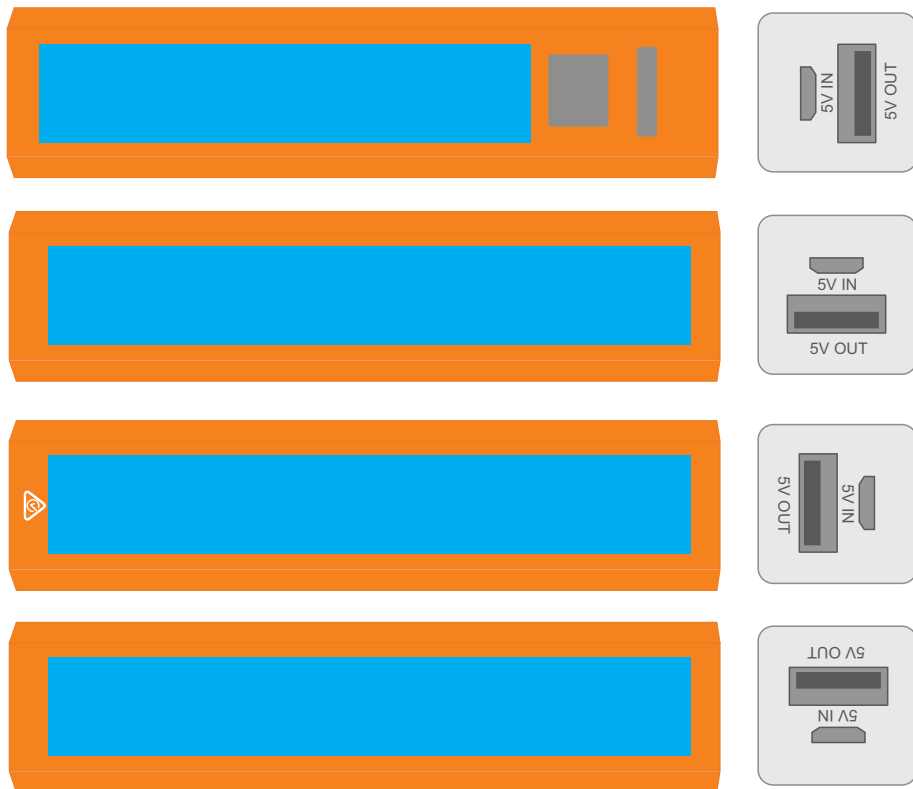

Maximum print area:

Button Side: 65mmL x 13mmH & Non-Button Side: 85mmL x 13mmH

Actual print size:

Maximum print area:

Button Side: 65mmL x 13mmH & Non-Button Side: 85mmL x 13mmH

Actual print size:

Maximum print area:

Button Side: 65mmL x 13mmH & Non-Button Side: 85mmL x 13mmH

Actual print size:

Maximum print area:

Button Side: 65mmL x 13mmH & Non-Button Side: 85mmL x 13mmH

Actual print size:

Maximum print area:

Button Side: 65mmL x 13mmH & Non-Button Side: 85mmL x 13mmH

Actual print size:

Maximum print area:

Button Side: 65mmL x 13mmH & Non-Button Side: 85mmL x 13mmH

Actual print size: