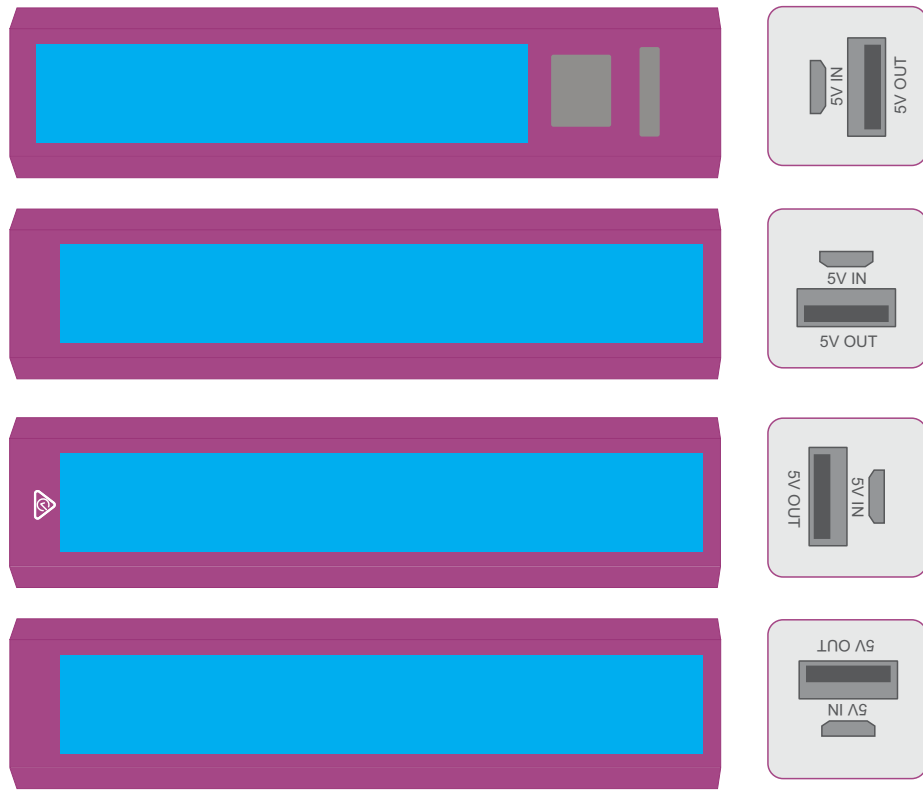

Maximum print area:

Button Side: 65mmL x 13mmH & Non-Button Side: 85mmL x 13mmH

Actual print size:

Maximum print area:

Button Side: 65mmL x 13mmH & Non-Button Side: 85mmL x 13mmH

Actual print size:

Maximum print area:

Button Side: 65mmL x 13mmH & Non-Button Side: 85mmL x 13mmH

Actual print size:

Maximum print area:

Button Side: 65mmL x 13mmH & Non-Button Side: 85mmL x 13mmH

Actual print size:

Maximum print area:

Button Side: 65mmL x 13mmH & Non-Button Side: 85mmL x 13mmH

Actual print size:

Maximum print area:

Button Side: 65mmL x 13mmH & Non-Button Side: 85mmL x 13mmH

Actual print size: