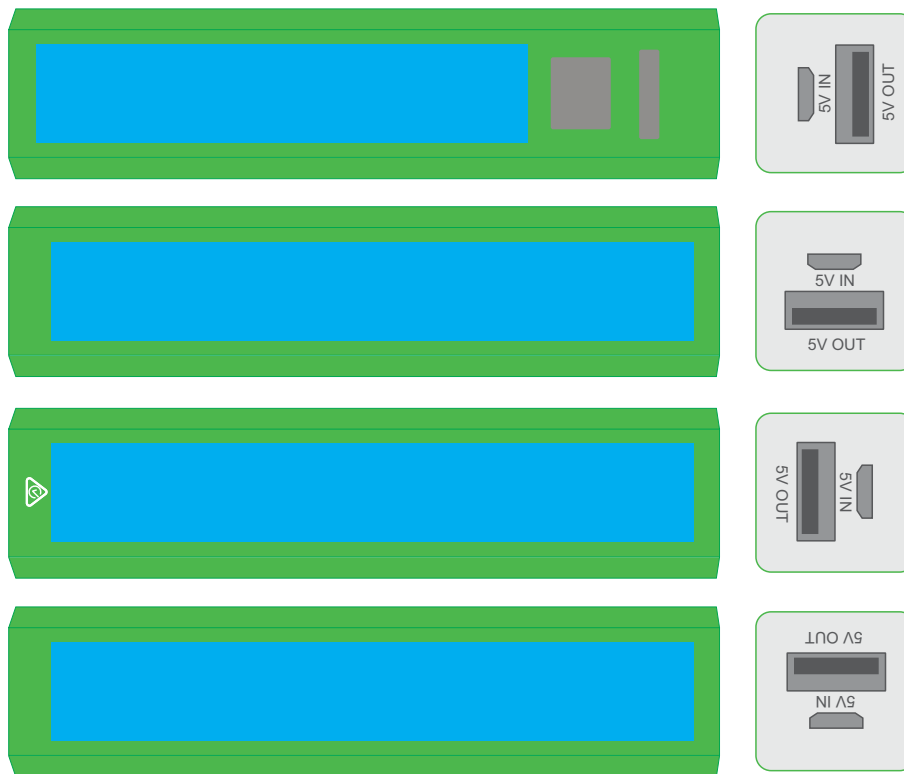

Maximum print area:

Button Side: 65mmL x 13mmH & Non-Button Side: 85mmL x 13mmH

Actual print size:

Maximum print area:

Button Side: 65mmL x 13mmH & Non-Button Side: 85mmL x 13mmH

Actual print size:

PLEASE SEE NEXT PAGE...

Maximum print area:

Button Side: 65mmL x 13mmH & Non-Button Side: 85mmL x 13mmH

Actual print size:

Maximum print area:

Button Side: 65mmL x 13mmH & Non-Button Side: 85mmL x 13mmH

Actual print size:

Maximum print area:

Button Side: 65mmL x 13mmH & Non-Button Side: 85mmL x 13mmH

Actual print size:

Maximum print area:

Button Side: 65mmL x 13mmH & Non-Button Side: 85mmL x 13mmH

Actual print size:

Maximum print area:

Button Side: 65mmL x 13mmH & Non-Button Side: 85mmL x 13mmH