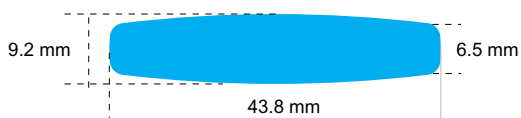

**Order #**  
**Proof #1**  
**Date 00/00/00**

**Product Code** : LN34296  
**Description** : Styb K1 Mega Roller  
**Item Colour/s** : Custom  
**Ink Colour** : Black or Blue  
**Quantity** :  
**Decoration Type** : Roll (Barrel) + Digital Direct (Clip)  
**Print Colour**

### Wrap Print on Barrel Pantone Colours Only

Blue ink refill

Black ink refill

Maximum print area: Barrel - 52mmL x 35.7mmH & Above Grip - 4mmL x 35.7mmH  
 Clip - 43.8mmL x 9.2 - 6.5mmH (tapered)

Actual print size: