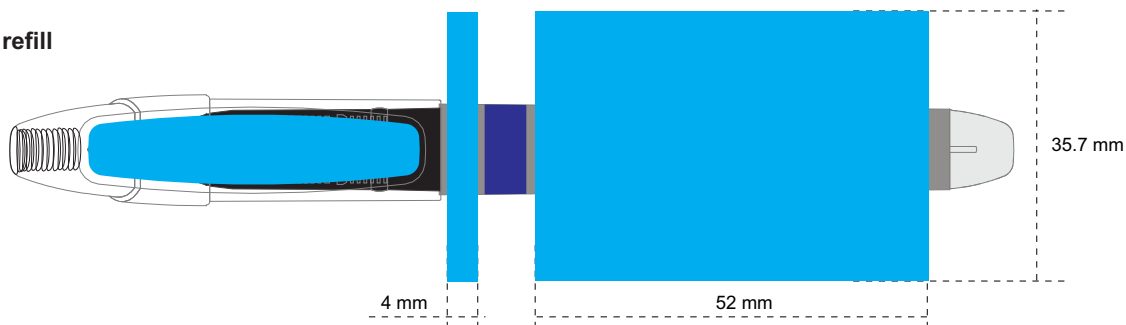

**Order #**  
**Proof #1**  
**Date 00/00/00**

**Product Code** : LN34296  
**Description** : Styb K1 Mega Roller  
**Item Colour/s** : Custom  
**Ink Colour** : Black or Blue  
**Quantity** :  
**Decoration Type** : Roll (Barrel) + Digital Direct (Clip)  
**Print Colour**

### Wrap Print on Barrel Pantone Colours Only

Blue ink refill

Black ink refill

Maximum print area: Barrel - 52mmL x 35.7mmH & Above Grip - 4mmL x 35.7mmH  
 Clip - 43.8mmL x 9.2 - 6.5mmH (tapered)

Actual print size: