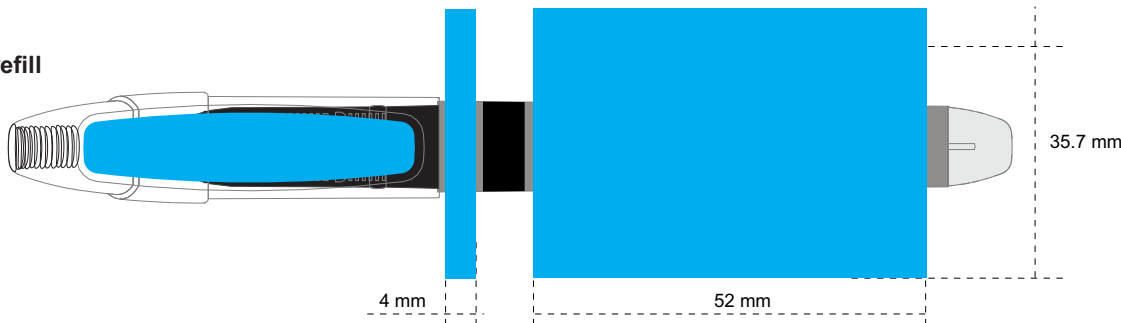

**Order #**  
**Proof #1**  
**Date 00/00/00**

**Product Code** : LN34296  
**Description** : Styb K1 Mega Roller  
**Item Colour/s** : Custom  
**Ink Colour** : Black or Blue  
**Quantity** :  
**Decoration Type** : Roll (Barrel) + Digital Direct (Clip)  
**Print Colour**

### Wrap Print on Barrel Pantone Colours Only

Blue ink refill

Black ink refill

Maximum print area: Barrel - 52mmL x 35.7mmH & Above Grip - 4mmL x 35.7mmH  
 Clip - 43.8mmL x 9.2 - 6.5mmH (tapered)

Actual print size: