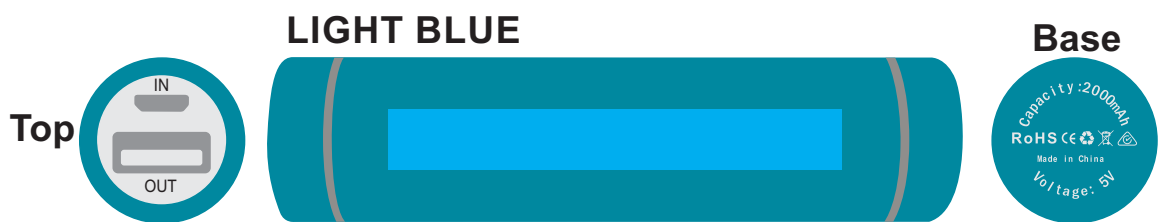

### BELOW IS 60% OF ACTUAL SIZE

Maximum print area: 60mmL x 8mmH  
Actual print size:

**PLEASE SEE NEXT PAGE...**

**INTERNAL USE ONLY**

**INT:**

QC Code:	New Pte # _____	Info:	Q: _____	Ctns: _____	Wt(kg): _____
PP:	Prt Int: _____	Prep:	S: _____	D: _____	
Rpt Ord:	Rpt Pte # _____	Cat:	E: _____	Ctns: _____	Wt(kg): _____
Splt: Y/N	Mach: _____	U/P Int: _____	R/P Int: _____	R: _____	D: _____
Courier:					Total Wt(kg): _____