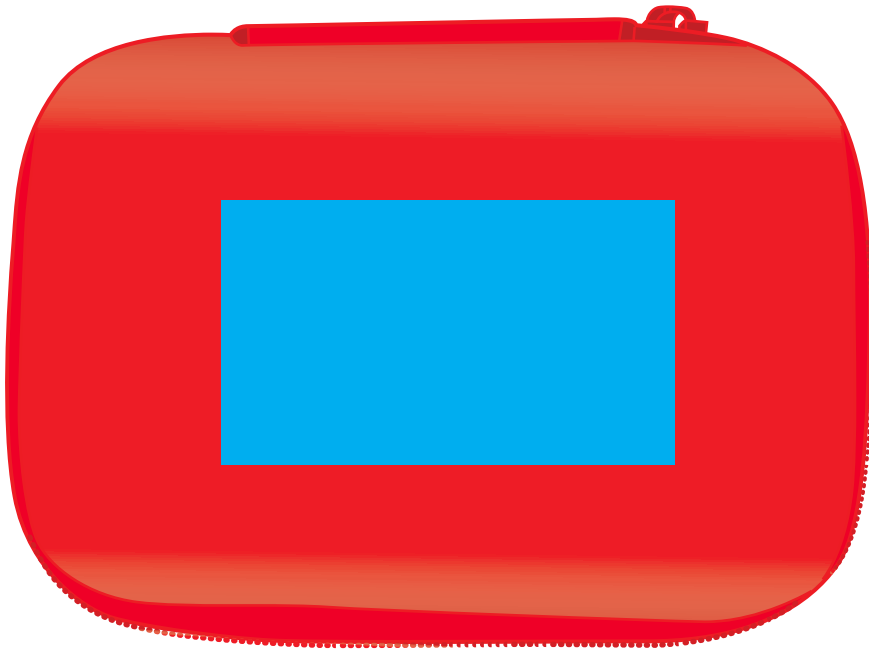

BELOW IS 50% OF ACTUAL SIZE

TOP

Maximum print area: 60mmL x 35mmH
Actual print size: