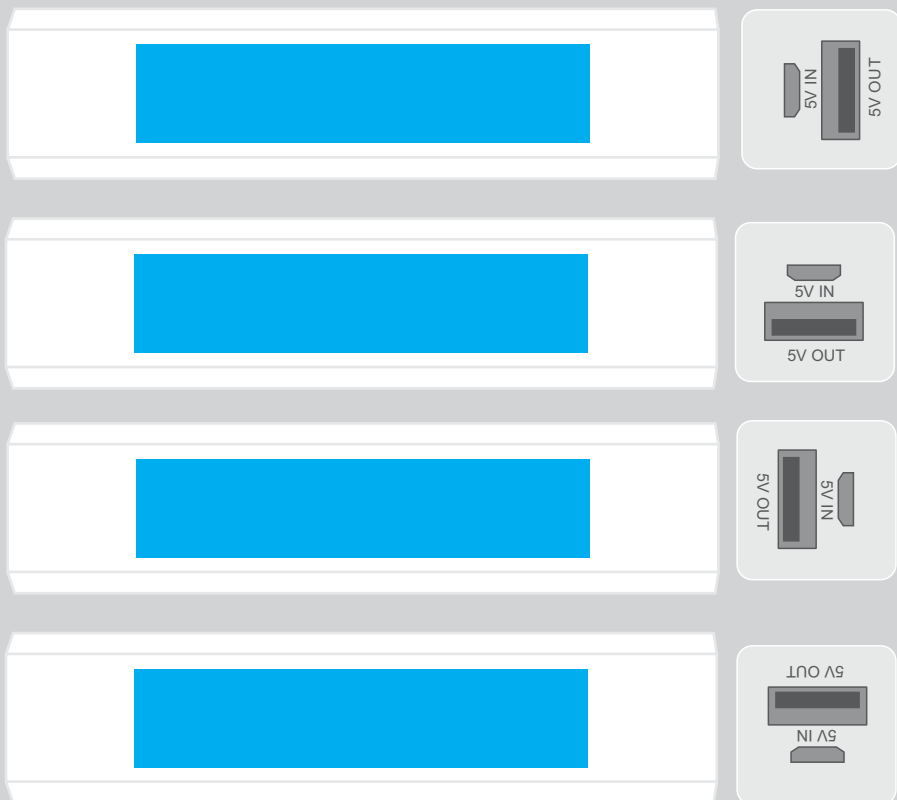

Black

Maximum print area: 60mmL x 13mmH
Actual print size:

Blue

Maximum print area: 60mmL x 13mmH
Actual print size:

PLEASE SEE NEXT PAGE...

Green

Maximum print area: 60mmL x 13mmH
Actual print size:

Orange

Maximum print area: 60mmL x 13mmH
Actual print size:

PLEASE SEE NEXT PAGE...

Purple

Maximum print area: 60mmL x 13mmH
Actual print size:

Red

Maximum print area: 60mmL x 13mmH
Actual print size:

PLEASE SEE NEXT PAGE...

Silver

Maximum print area: 60mmL x 13mmH
Actual print size:

White

Maximum print area: 60mmL x 13mmH
Actual print size: