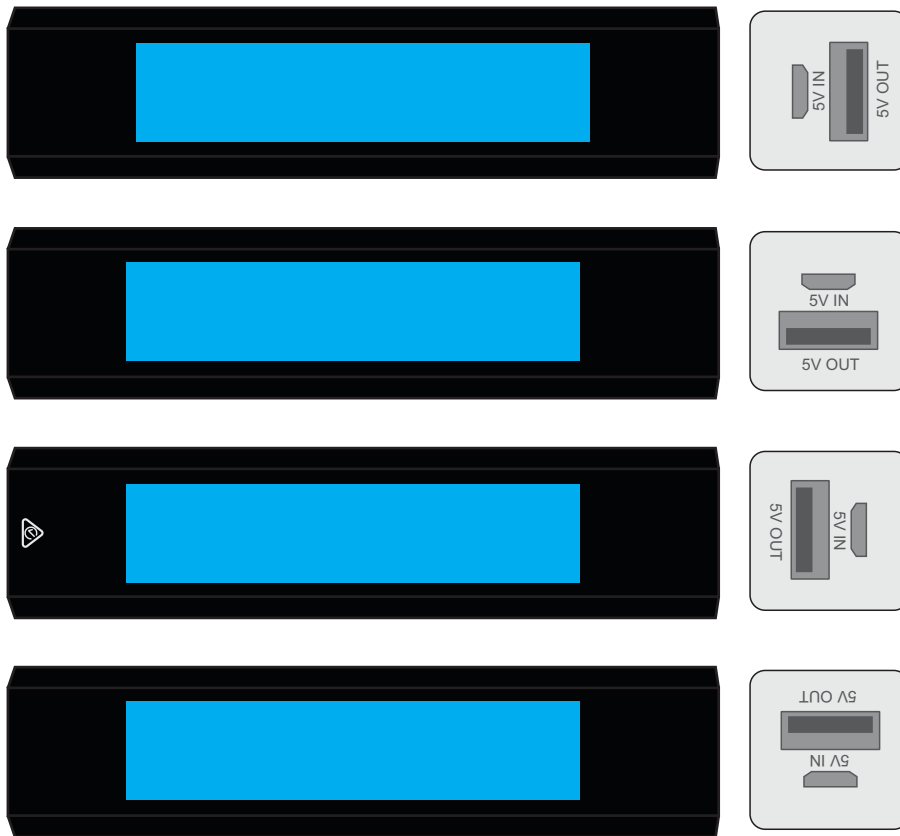

Black

Maximum print area: 60mmL x 13mmH
Actual print size:

Blue

Maximum print area: 60mmL x 13mmH
Actual print size:

PLEASE SEE NEXT PAGE...

Green

Maximum print area: 60mmL x 13mmH
Actual print size:

Orange