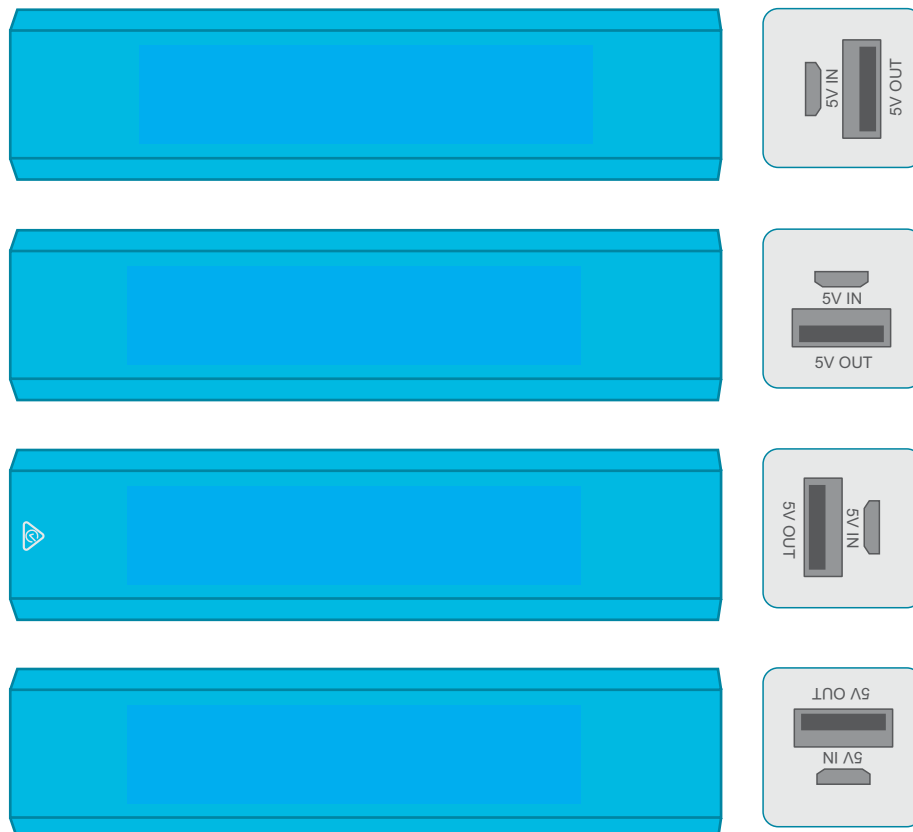

Maximum print area: 60mmL x 13mmH

Actual print size:

PLEASE SEE NEXT PAGE...

INTERNAL USE ONLY

INT:

QC Code:	New Pte # _____	Info:	Q: _____	Ctns: _____	Wt(kg): _____
PP:	Prt Int: _____	Prep:	S: _____	D: _____	
Rpt Ord:	Rpt Pte # _____	Cat:	E: _____	Ctns: _____	Wt(kg): _____
Split: Y/N	Mach: _____	U/P Int: _____	R/P Int: _____	R: _____	D: _____
Courier:					Total Wt(kg): _____

Black

Maximum print area: 60mmL x 13mmH
Actual print size:

Blue

Maximum print area: 60mmL x 13mmH
Actual print size:

PLEASE SEE NEXT PAGE...

Green

Maximum print area: 60mmL x 13mmH
Actual print size:

Orange

Maximum print area: 60mmL x 13mmH
Actual print size:

PLEASE SEE NEXT PAGE...

Purple

Maximum print area: 60mmL x 13mmH
Actual print size:

Red

Maximum print area: 60mmL x 13mmH
Actual print size:

PLEASE SEE NEXT PAGE...

Silver

Maximum print area: 60mmL x 13mmH
Actual print size:

White

Maximum print area: 60mmL x 13mmH
Actual print size: