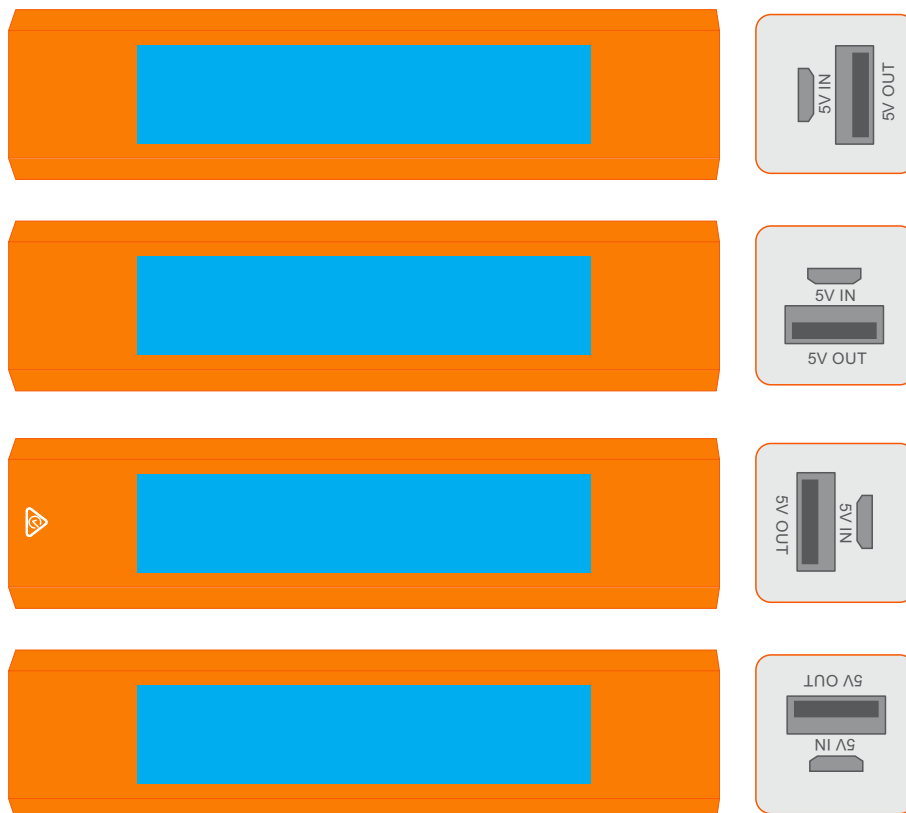

Black

Maximum print area: 60mmL x 13mmH
Actual print size:

Blue

Maximum print area: 60mmL x 13mmH
Actual print size:

PLEASE SEE NEXT PAGE...

Green

Maximum print area: 60mmL x 13mmH
Actual print size:

Orange

Maximum print area: 60mmL x 13mmH
Actual print size:

PLEASE SEE NEXT PAGE...

Purple

Maximum print area: 60mmL x 13mmH
Actual print size:

Red

Maximum print area: 60mmL x 13mmH
Actual print size:

PLEASE SEE NEXT PAGE...

Silver

Maximum print area: 60mmL x 13mmH
Actual print size:

White

Maximum print area: 60mmL x 13mmH
Actual print size: