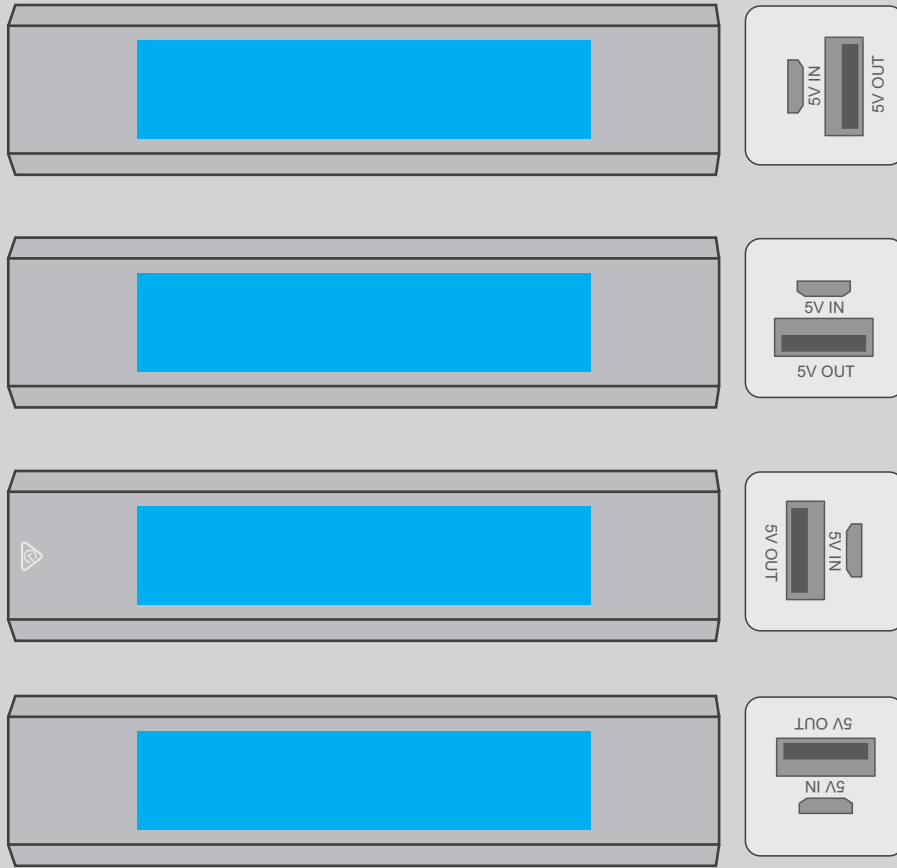

Black

Maximum print area: 60mmL x 13mmH
Actual print size:

Blue

Maximum print area: 60mmL x 13mmH
Actual print size:

PLEASE SEE NEXT PAGE...

Green

Maximum print area: 60mmL x 13mmH
Actual print size:

Orange

Maximum print area: 60mmL x 13mmH
Actual print size:

PLEASE SEE NEXT PAGE...

Purple

Maximum print area: 60mmL x 13mmH
Actual print size:

Red

Maximum print area: 60mmL x 13mmH
Actual print size:

PLEASE SEE NEXT PAGE...

Silver

Maximum print area: 60mmL x 13mmH
Actual print size:

White

Maximum print area: 60mmL x 13mmH
Actual print size: