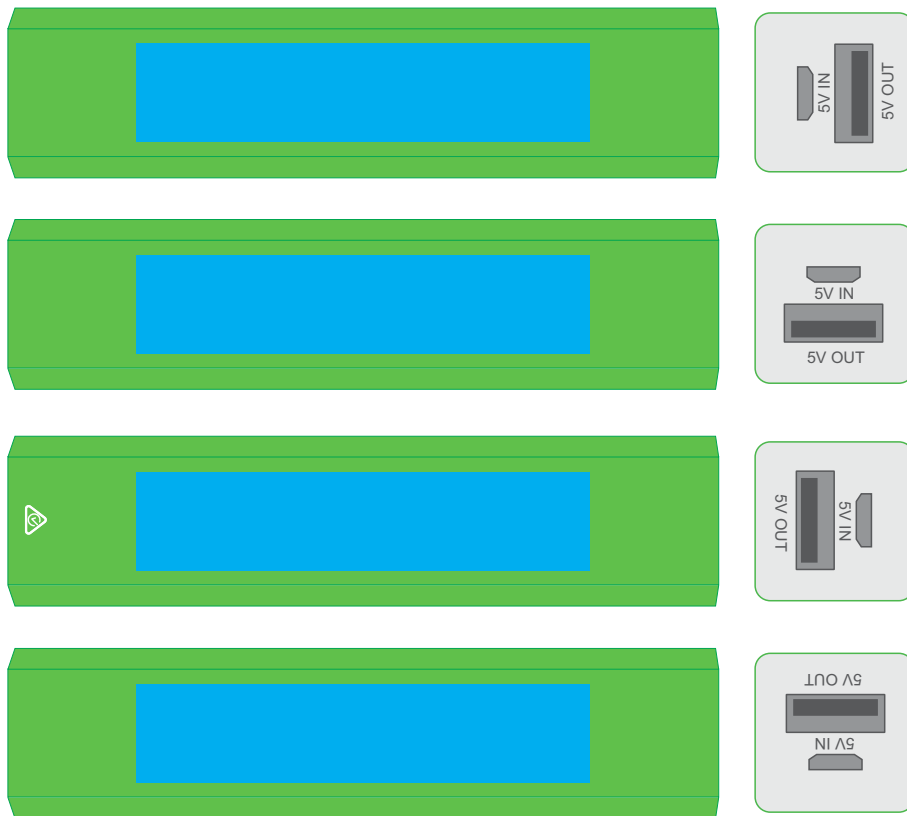

Black

Maximum print area: 60mmL x 13mmH
Actual print size:

Blue

Maximum print area: 60mmL x 13mmH
Actual print size:

PLEASE SEE NEXT PAGE...

Green

Maximum print area: 60mmL x 13mmH
Actual print size:

Orange

Maximum print area: 60mmL x 13mmH
Actual print size:

PLEASE SEE NEXT PAGE...

Purple

Maximum print area: 60mmL x 13mmH
Actual print size:

Red

Maximum print area: 60mmL x 13mmH
Actual print size:

PLEASE SEE NEXT PAGE...

Silver

Maximum print area: 60mmL x 13mmH
Actual print size:

White

Maximum print area: 60mmL x 13mmH
Actual print size: