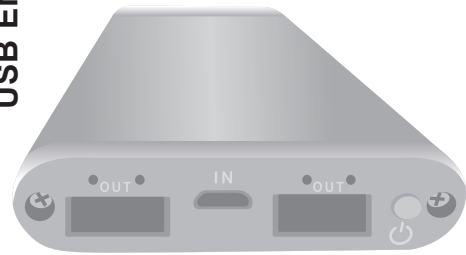

LL9203 Polaris Power Bank

USB END

USB END

Maximum print area: 120mmL x 40mmH
Actual print size:

LL9600 Swivel USB Flash Drive

Maximum print area: 27mmL x 14mmH
Actual print size:

PLEASE SEE NEXT PAGE...

Maximum print area: 60mmL x 60mmH
Actual print size: