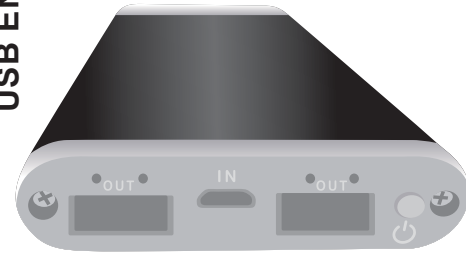

LL9203 Polaris Power Bank

USB END

USB END

Maximum print area: 120mmL x 40mmH
Actual print size:

LL9600 Swivel USB Flash Drive

Maximum print area: 27mmL x 14mmH
Actual print size:

PLEASE SEE NEXT PAGE...

Maximum print area: 60mmL x 60mmH
Actual print size: