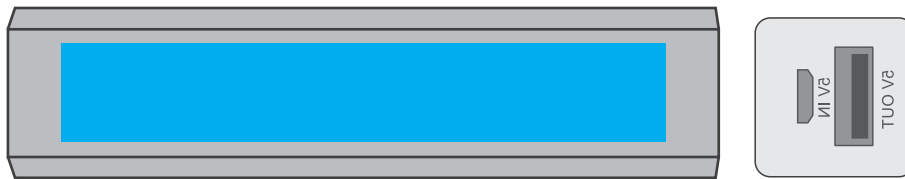

LL3081 Bling Ballpoint Pen

Maximum print area: 60mmL x 7mmH
Actual print size:

LL9109 Aluminium Velocity Mobile Phone Power Bank

Maximum print area: 80mmL x 13mmH
Actual print size:

LL9600 Swivel USB Flash Drive