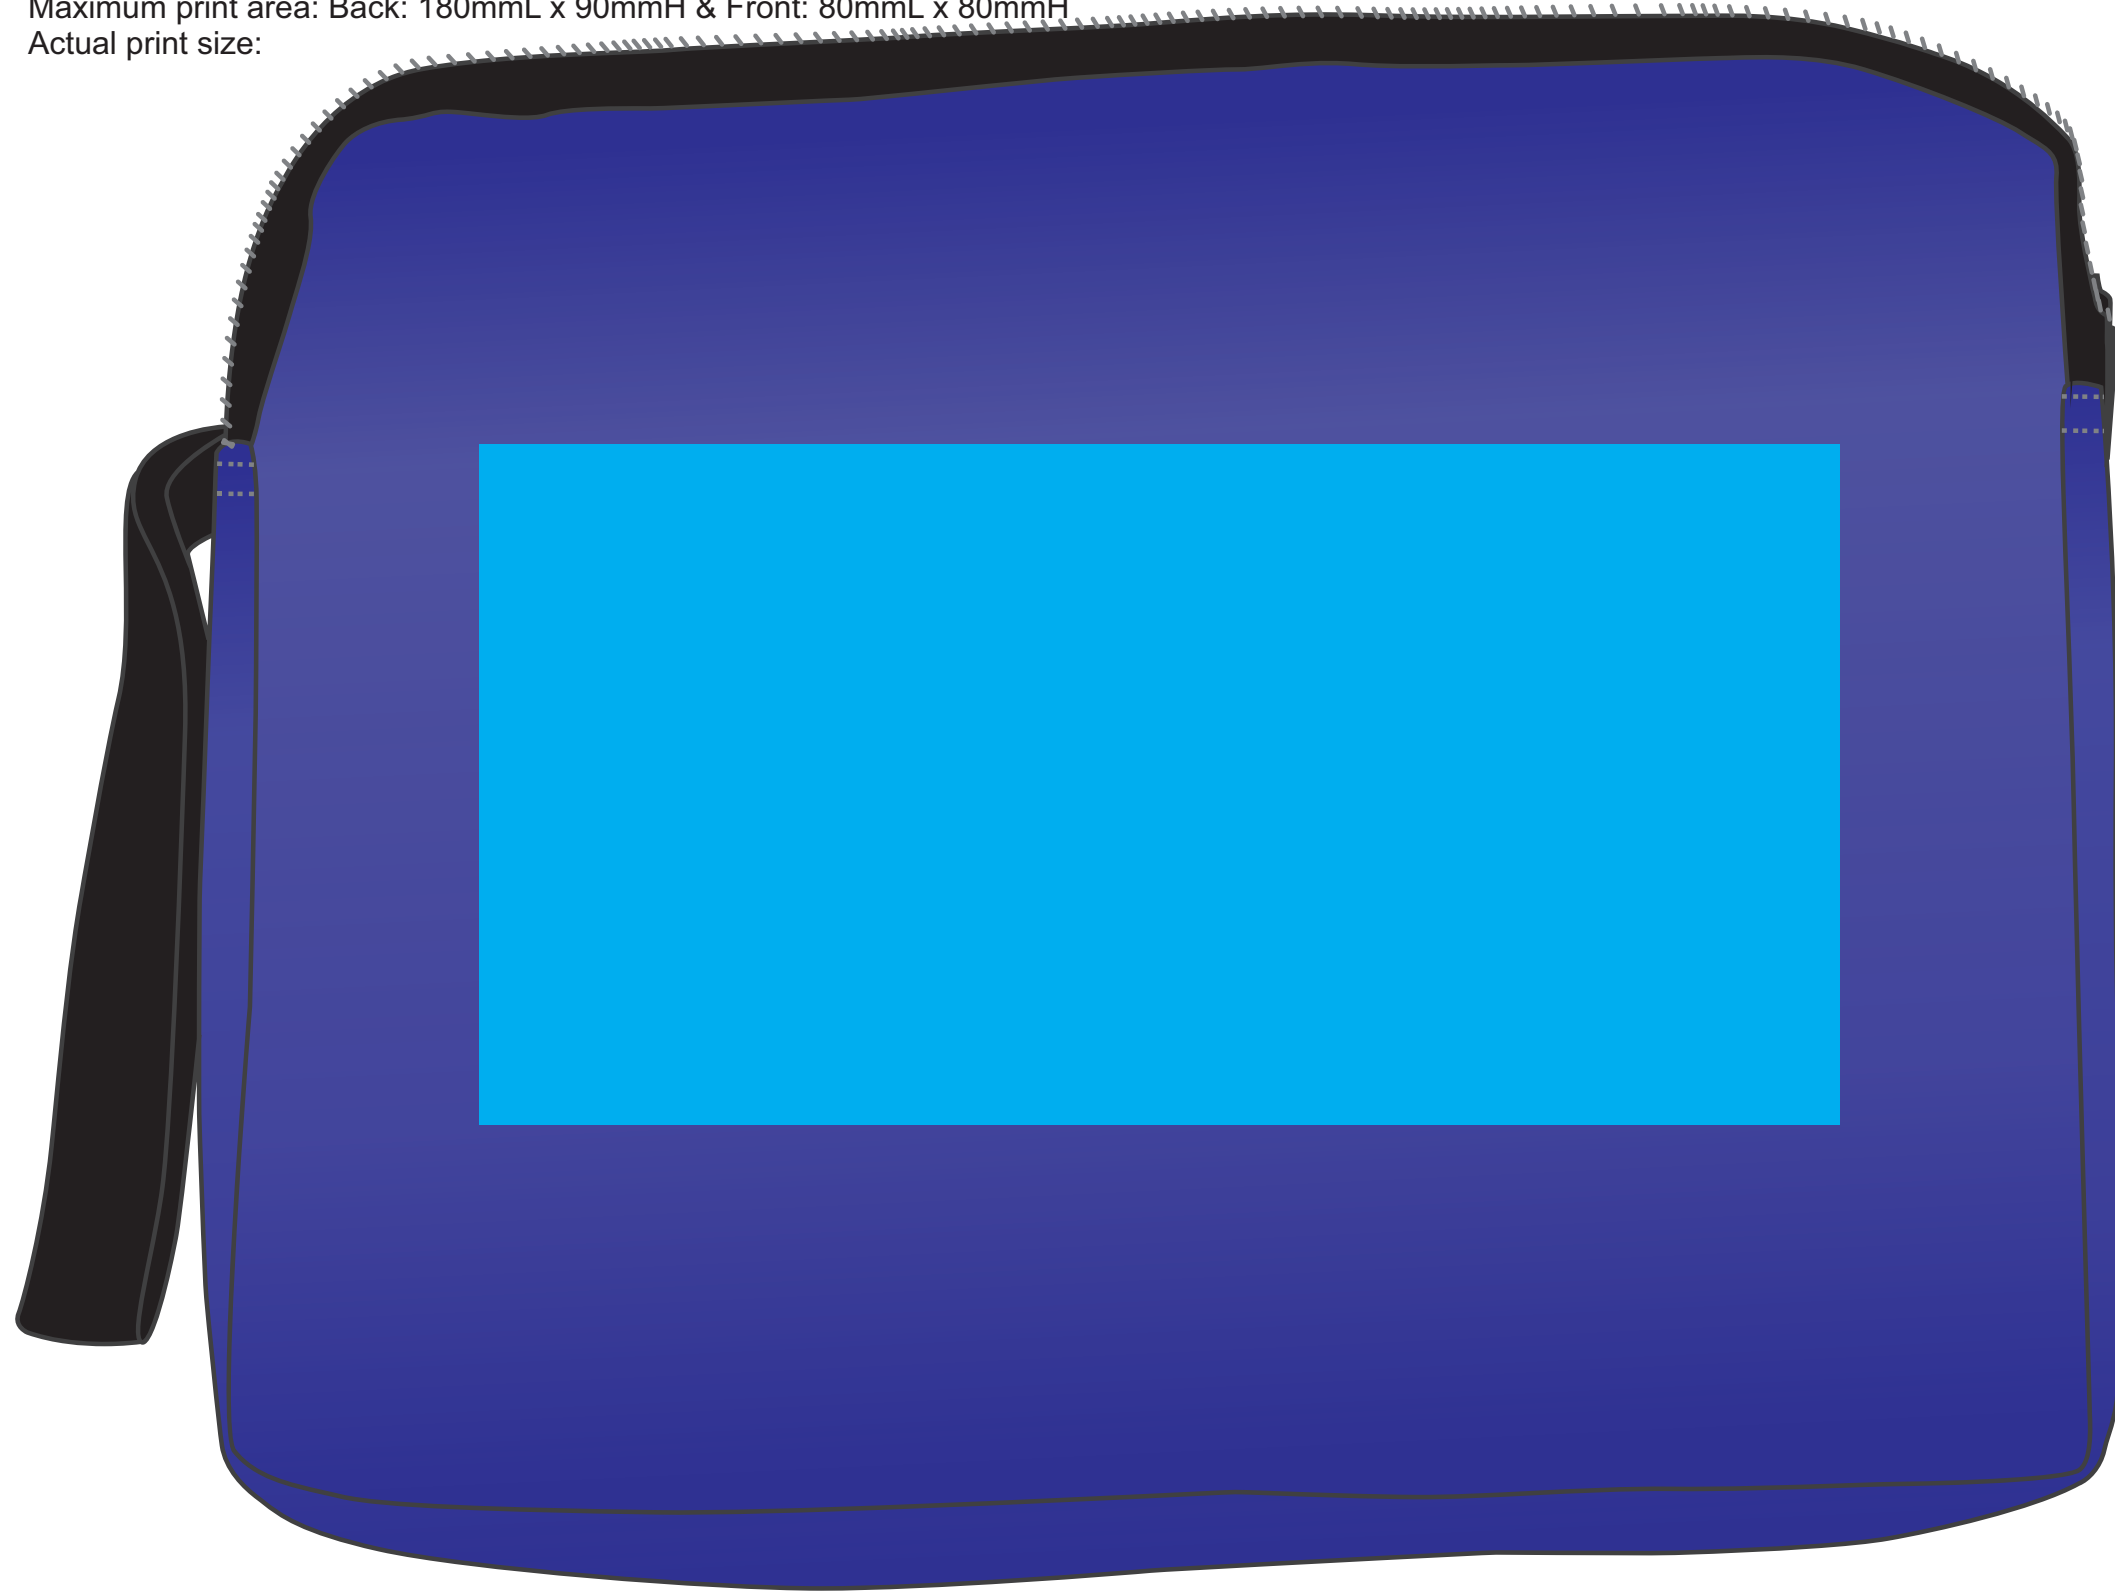

Maximum print area: Back: 180mmL x 90mmH & Front: 80mmL x 80mmH
Actual print size:

Maximum print area: Back: 180mmL x 90mmH & Front: 80mmL x 80mmH
Actual print size:

Maximum print area: Back: 180mmL x 90mmH & Front: 80mmL x 80mmH
Actual print size: