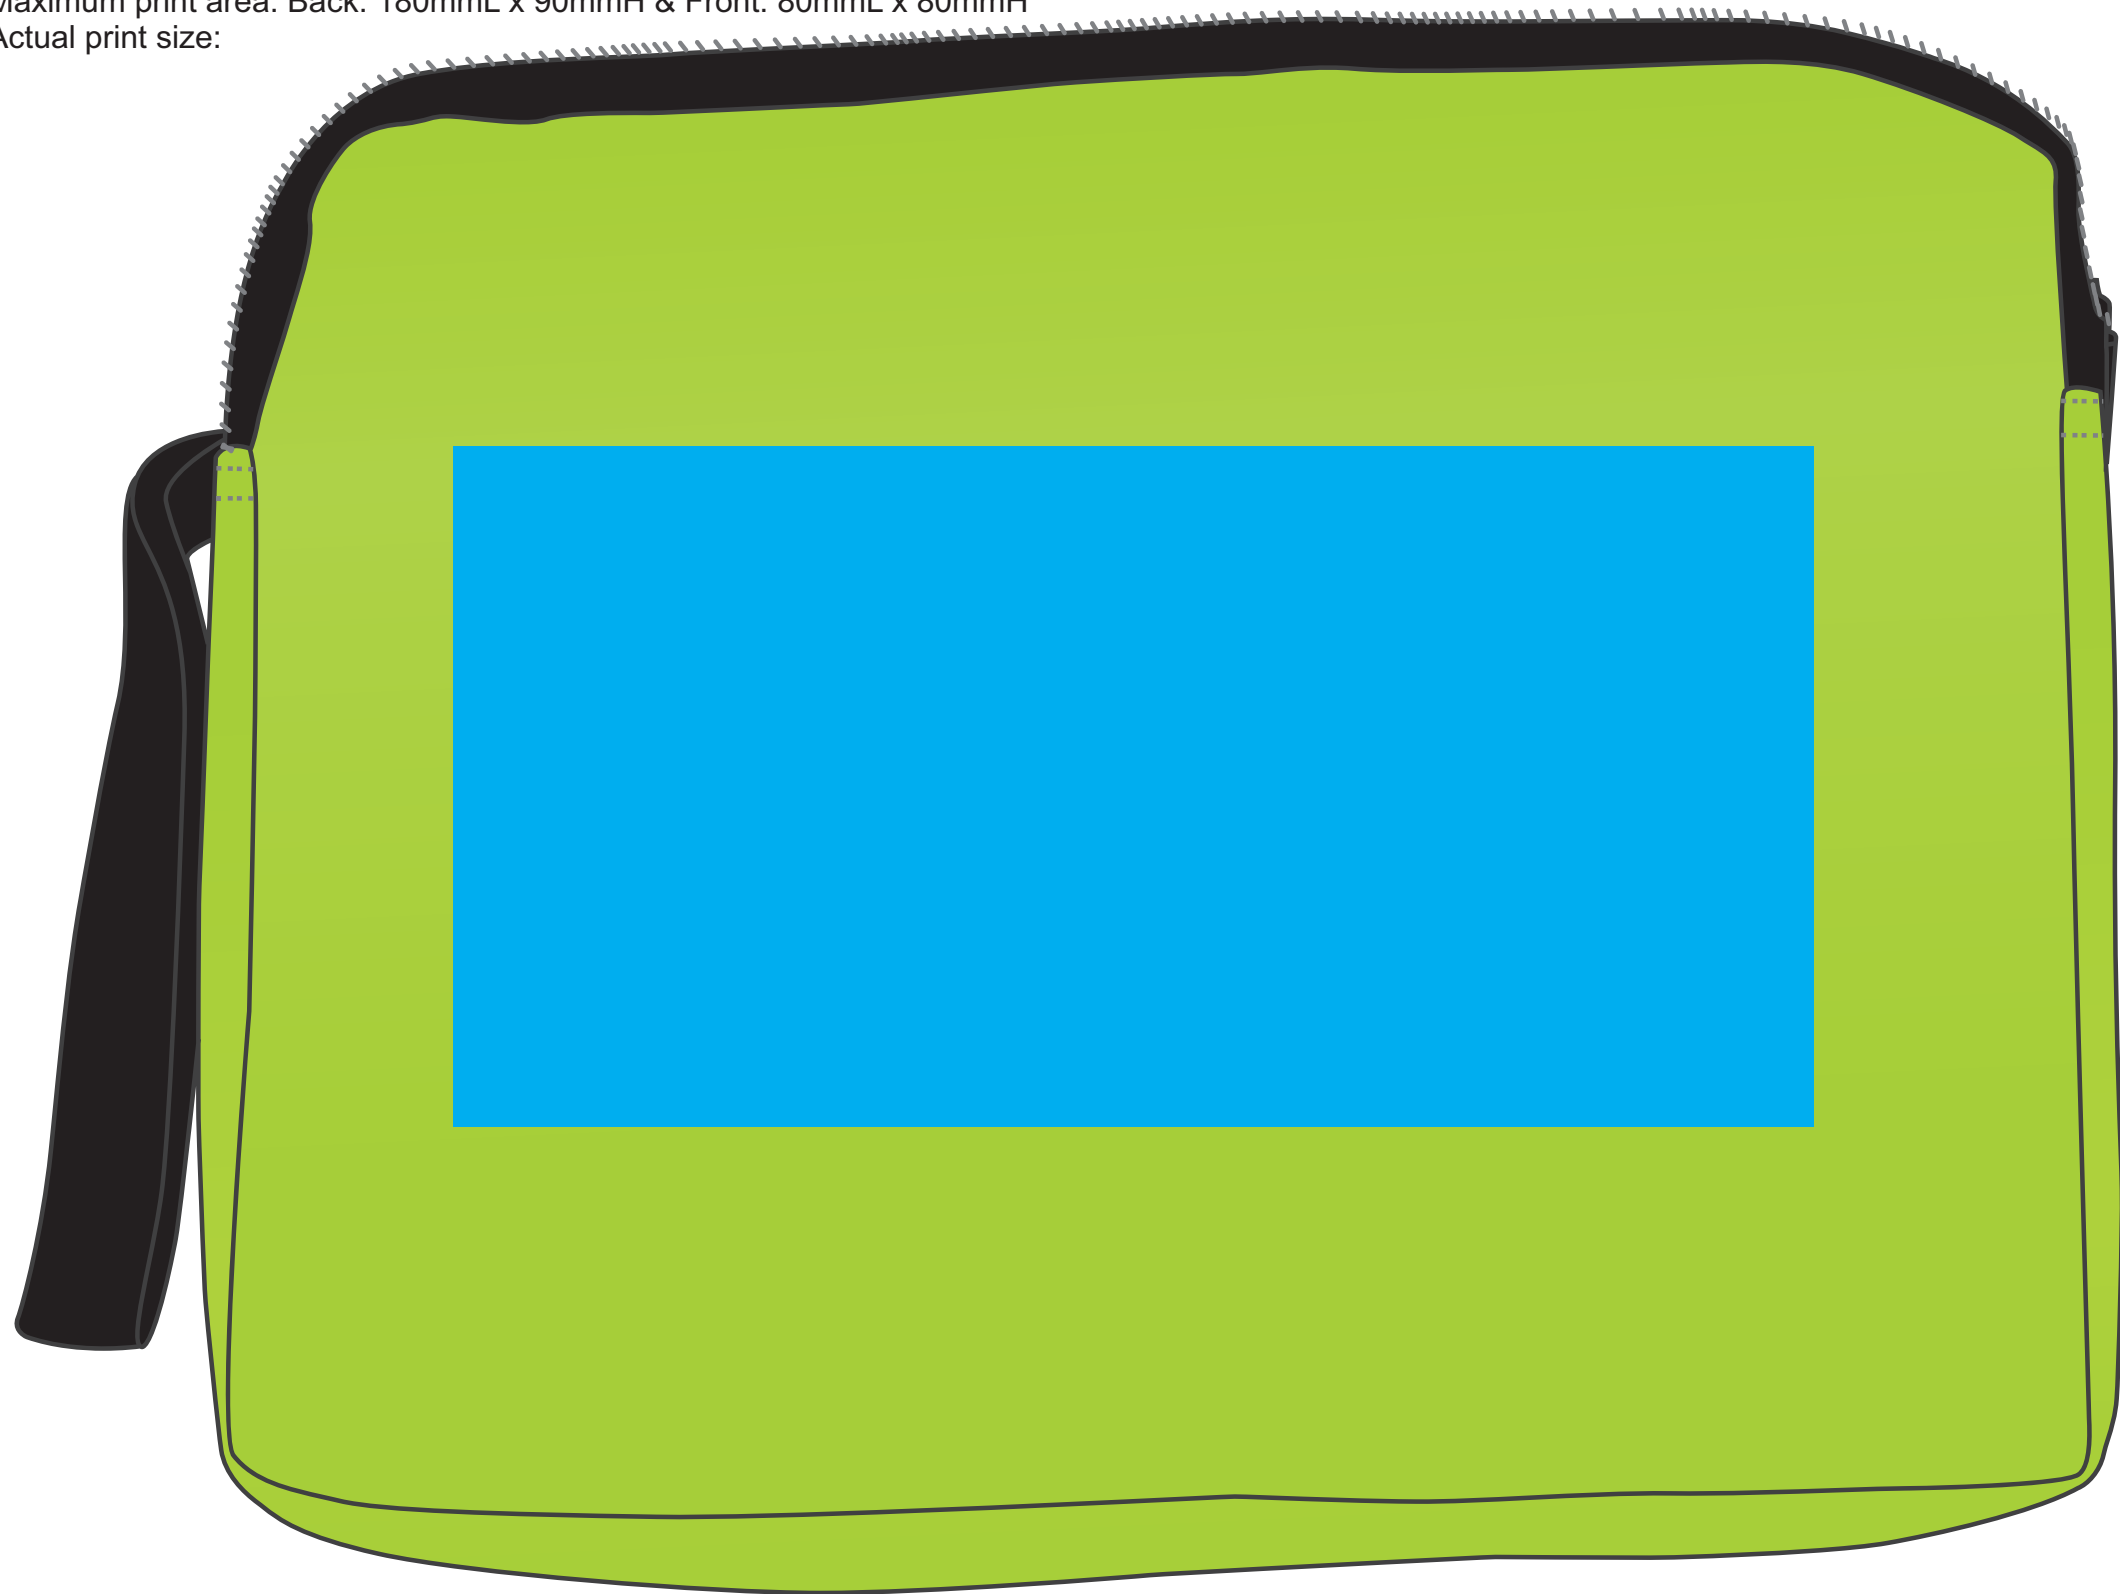

Maximum print area: Back: 180mmL x 90mmH & Front: 80mmL x 80mmH
Actual print size:

Maximum print area: Back: 180mmL x 90mmH & Front: 80mmL x 80mmH
Actual print size:

Maximum print area: Back: 180mmL x 90mmH & Front: 80mmL x 80mmH
Actual print size: