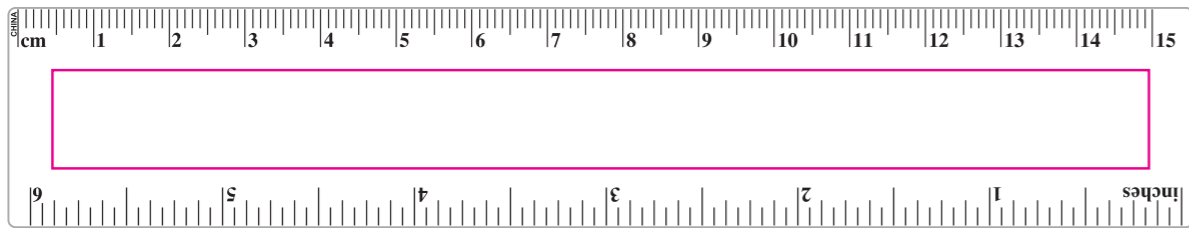

**LL4442 - Vibe Stationery Set: *Admire Pencil Case:* Clear/White *Ruler:* White *Pencil Set:* Natural *Eraser:* White & *Octave Pen:***

Pad Print  PMS XXXc

Screen Print  PMS XXXc

Label 

**Pencil Case**

Print Area: 148mmL x 52mmH or 70mm Diameter  
Actual print size: xxmmL x xxmmH

**Ruler**

Print Area: 50mmL x 6mmH  
Actual print size: xxmmL x xxmmH

**Pencil Set**

Print Area: 41mmL x 41mmH  
Actual print size: xxmmL x xxmmH

**Eraser**

Print Area: 40mmL x 27mmH  
Actual print size: xxmmL x xxmmH

**Pen**

Print Area: 50mmL x 6mmH  
Actual print size: xxmmL x xxmmH