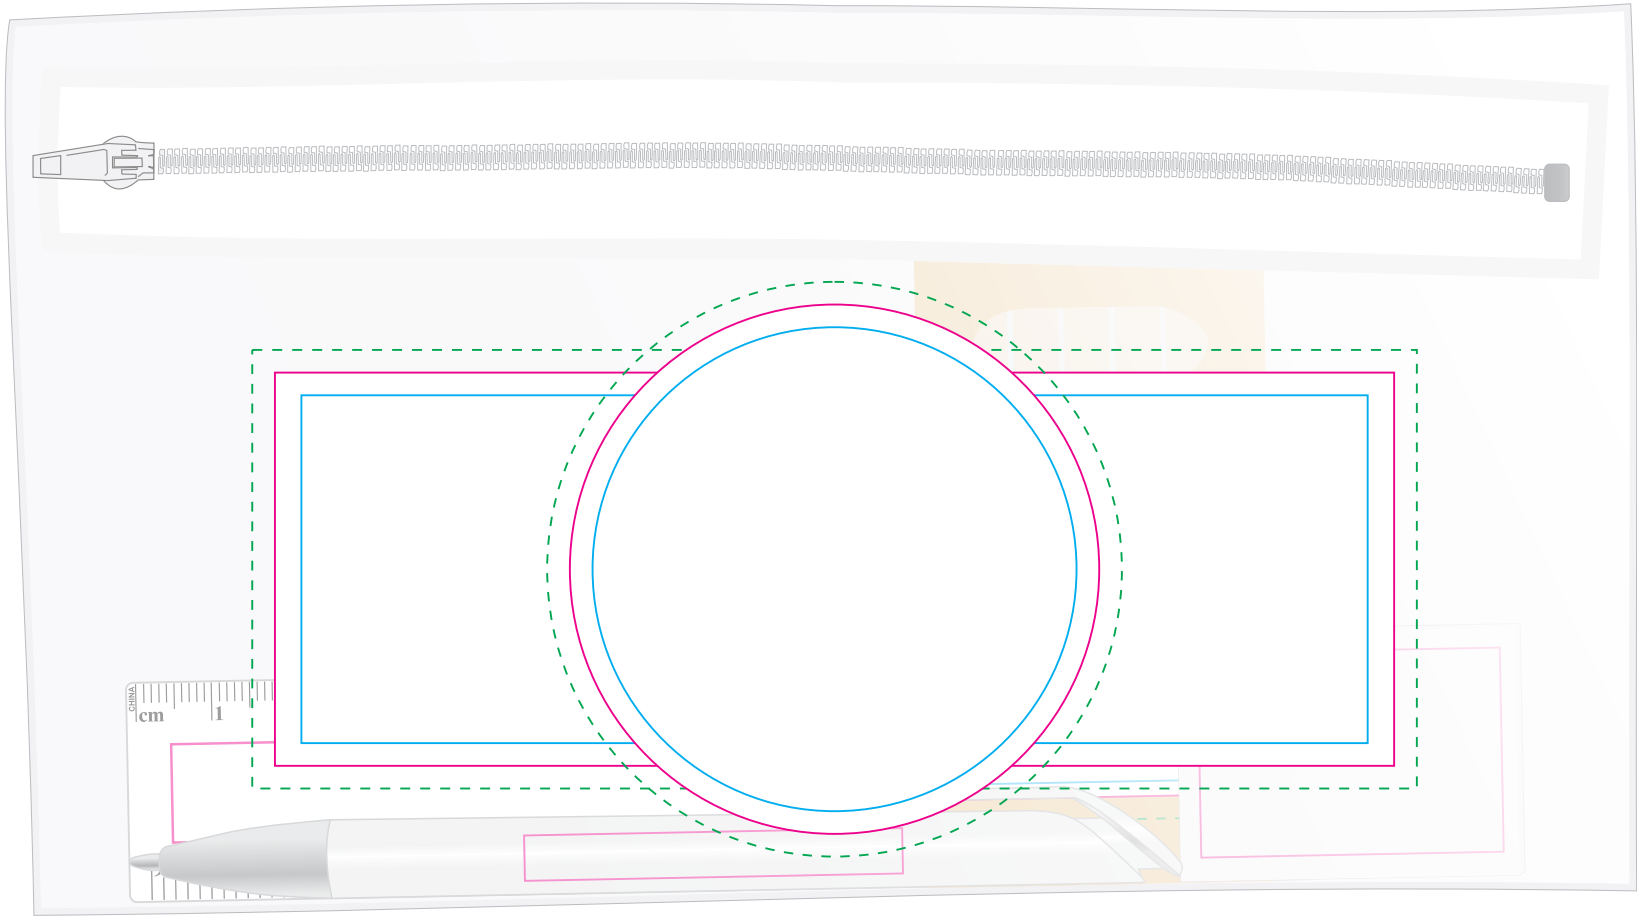

**LL4442 - Vibe Stationery Set: *Admire Pencil Case:* Clear/White *Ruler:* White *Pencil Set:* Natural *Eraser:* White & *Octave Pen:***

Pad Print  PMS XXXc

Screen Print  PMS XXXc

Label 

**Pencil Case**

Print Area: 148mmL x 52mmH or 70mm Diameter  
Actual print size: xxmmL x xxmmH

**Ruler**

Print Area: 50mmL x 6mmH  
Actual print size: xxmmL x xxmmH

**Pencil Set**

Print Area: 41mmL x 41mmH  
Actual print size: xxmmL x xxmmH

**Eraser**

Print Area: 40mmL x 27mmH  
Actual print size: xxmmL x xxmmH

**Pen**

Print Area: 50mmL x 6mmH  
Actual print size: xxmmL x xxmmH