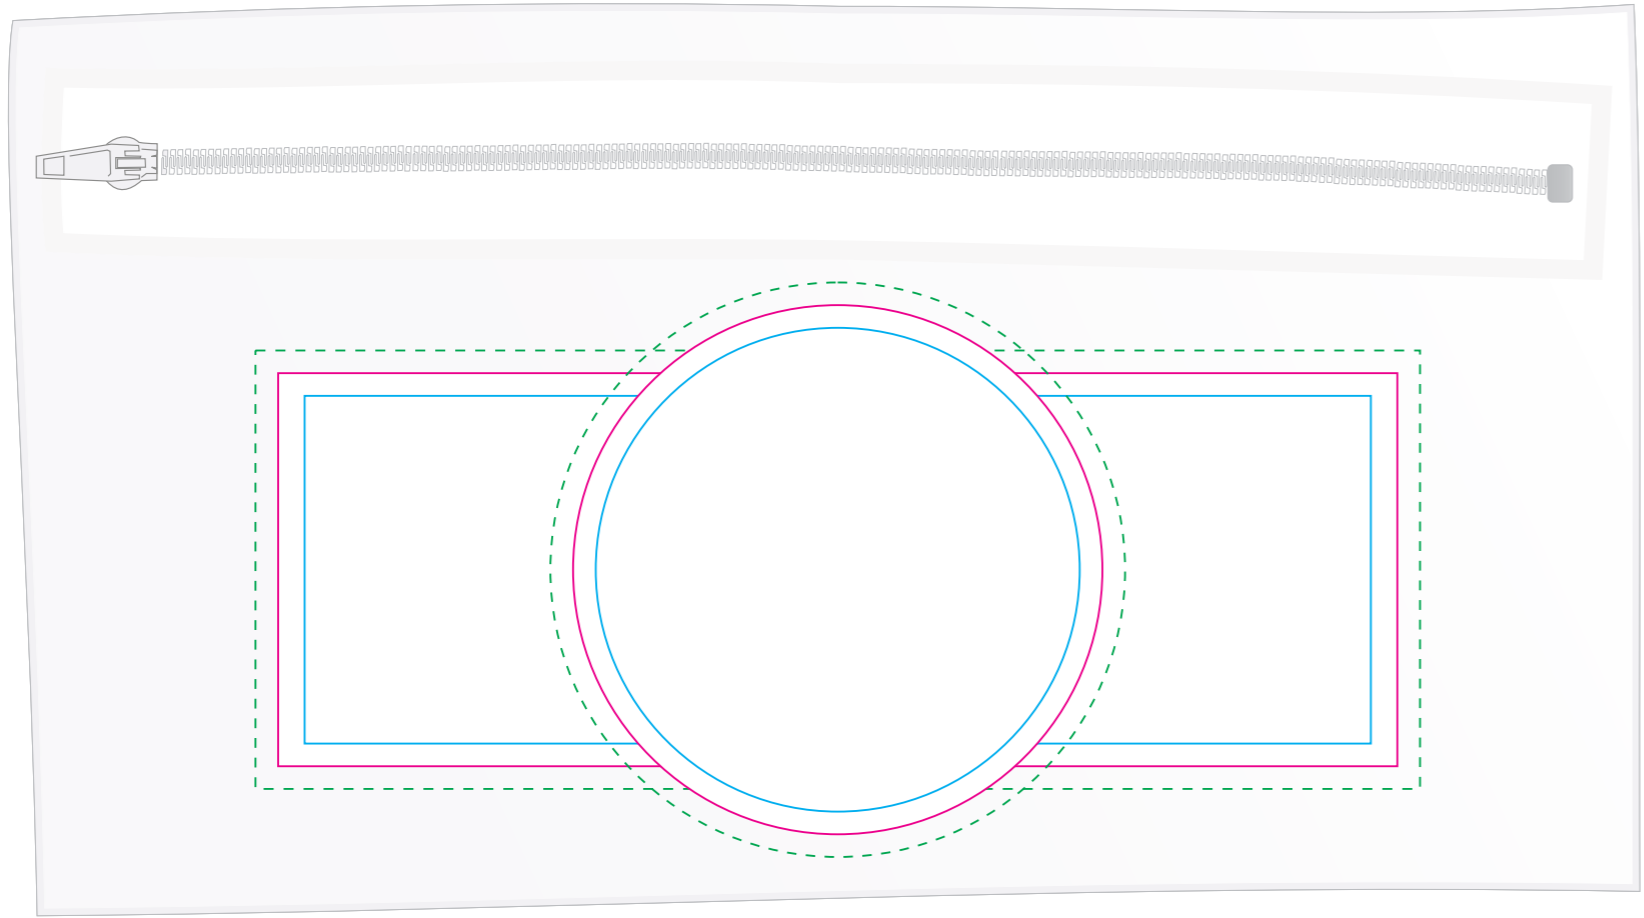

**LL4442 - Vibe Stationery Set: *Admire Pencil Case:* Clear/White *Ruler:* White *Pencil Set:* Natural *Eraser:* White & *Octave Pen:***

Pad Print  PMS XXXc

Screen Print  PMS XXXc

Label 

**Pencil Case**

Print Area: 148mmL x 52mmH or 70mm Diameter  
Actual print size: xxmmL x xxmmH

**Ruler**

Print Area: 50mmL x 6mmH  
Actual print size: xxmmL x xxmmH

**Pencil Set**

Print Area: 41mmL x 41mmH  
Actual print size: xxmmL x xxmmH

**Eraser**

Print Area: 40mmL x 27mmH  
Actual print size: xxmmL x xxmmH

**Pen**

Print Area: 50mmL x 6mmH  
Actual print size: xxmmL x xxmmH